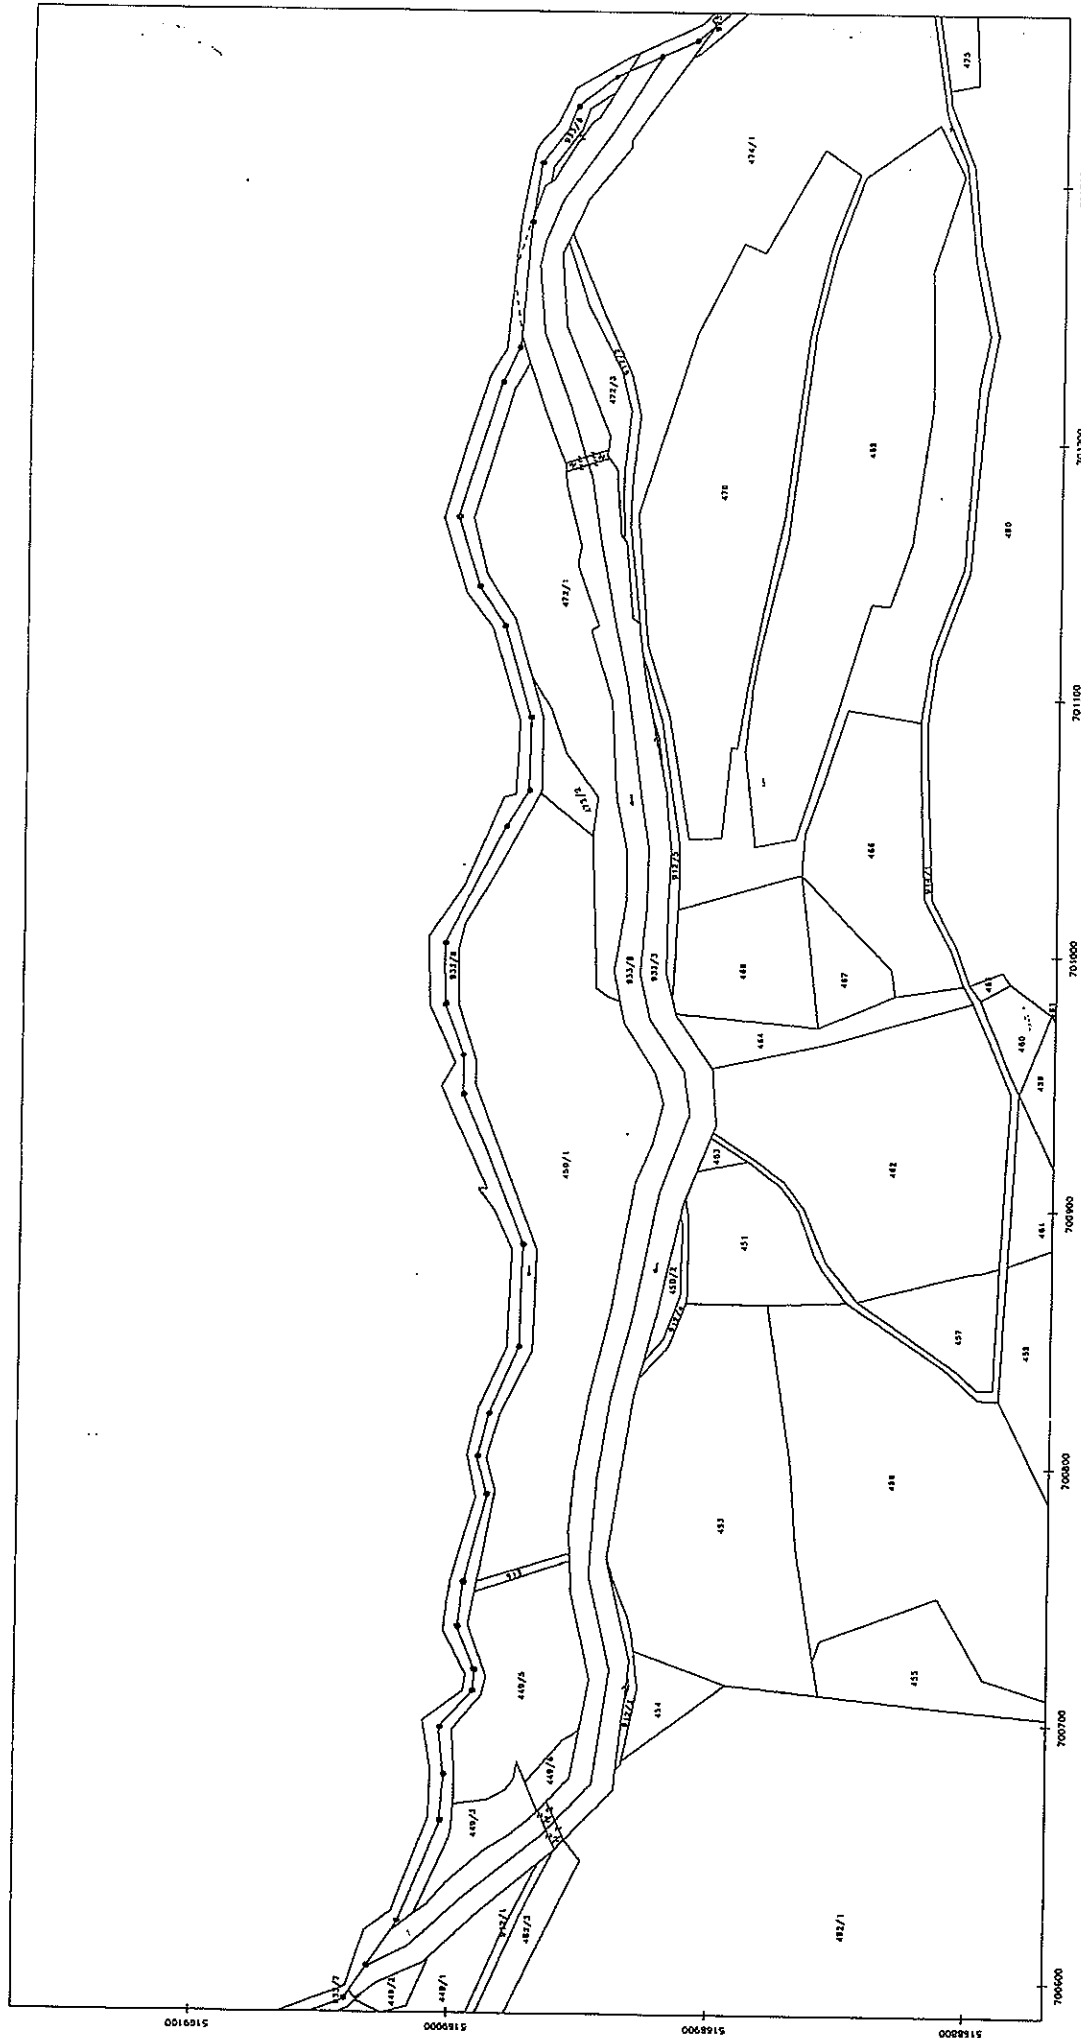

PROVINCIA AUTONOMA DI BOLZANO - ALTO ADIGE  
 VISURA PARTICELLE PRENOTATE  
 COMUNE CATASTALE DI GUDON  
 UFFICIO CATASTO COMPETENTE : CHIUSA

Scala originale : 2880  
 Scala disegno : 2000  
 Situazione al : 23.04.2009  
 Mod. & N. : AA1665  
 Riscossi Euro : .....